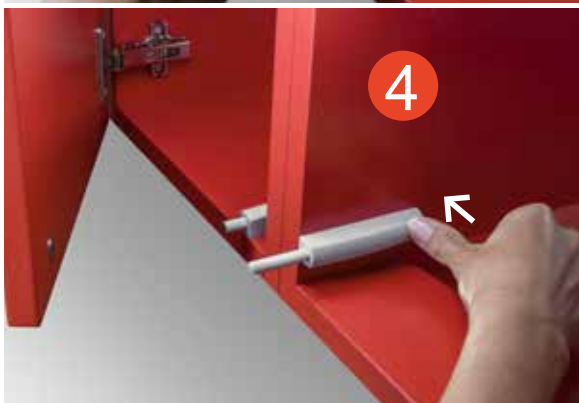

M-PUSH 0496 0497 0498 0499

1

Montaggio M-PUSH
regolabile con magnete neodimio o
paracolpo.

Installation M-PUSH
adjustable with neodymium magnet
or with buffer.