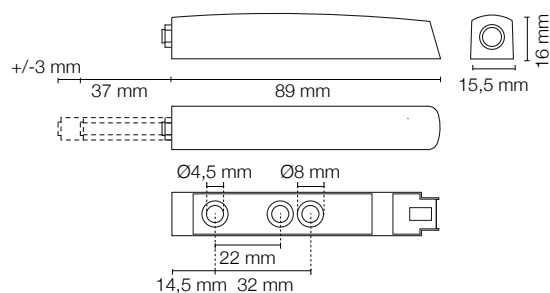

Codice Articolo  
Article Number

**0498**

Corsa  
Stroke

mm. 37

Finitura  
Finish

Bianco, nero,  
grigio chiaro,  
grigio piombo.  
White, black,  
light grey,  
lead grey.

Confezione  
Package

pz. 50

**M-PUSH** regolabile corsa mm. 37 con magnete neodimio,  
fissaggio con basetta con fori.

**M-PUSH** adjustable stroke mm. 37 with neodymium magnet,  
fixing with holes.

Istruzioni di montaggio a pag. 016  
Mounting instructions at page 016

Codice Articolo  
Article Number

**0499**

Corsa  
Stroke

mm. 37

Finitura  
Finish

Bianco, nero,  
grigio chiaro,  
grigio piombo.  
White, black,  
light grey,  
lead grey.

Confezione  
Package

pz. 50

**M-PUSH** regolabile corsa mm. 37 con paracolpo,  
fissaggio con basetta con fori

**M-PUSH** adjustable stroke mm. 37 with buffer,  
fixing with holes.

Istruzioni di montaggio a pag. 016  
Mounting instructions at page 016