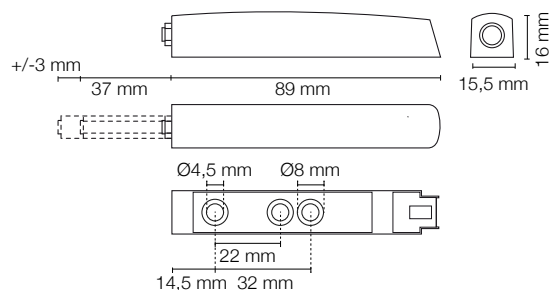

Codice Articolo  
Article Number

**0498**

Corsa  
Stroke

mm. 37

Finitura  
Finish

Bianco, nero,  
grigio chiaro,  
grigio piombo.  
White, black,  
light grey,  
lead grey.

Confezione  
Package

pz. 50

**M-PUSH** regolabile corsa mm. 37 con magnete neodimio,  
fissaggio con basetta con fori.

**M-PUSH** adjustable stroke mm. 37 with neodymium magnet,  
fixing with holes.

Istruzioni di montaggio a pag. 016  
Mounting instructions at page 016

Codice Articolo  
Article Number

**0499**

Corsa  
Stroke

mm. 37

Finitura  
Finish

Bianco, nero,  
grigio chiaro,  
grigio piombo.  
White, black,  
light grey,  
lead grey.

Confezione  
Package

pz. 50

**M-PUSH** regolabile corsa mm. 37 con paracolpo,  
fissaggio con basetta con fori

**M-PUSH** adjustable stroke mm. 37 with buffer,  
fixing with holes.

Istruzioni di montaggio a pag. 016  
Mounting instructions at page 016