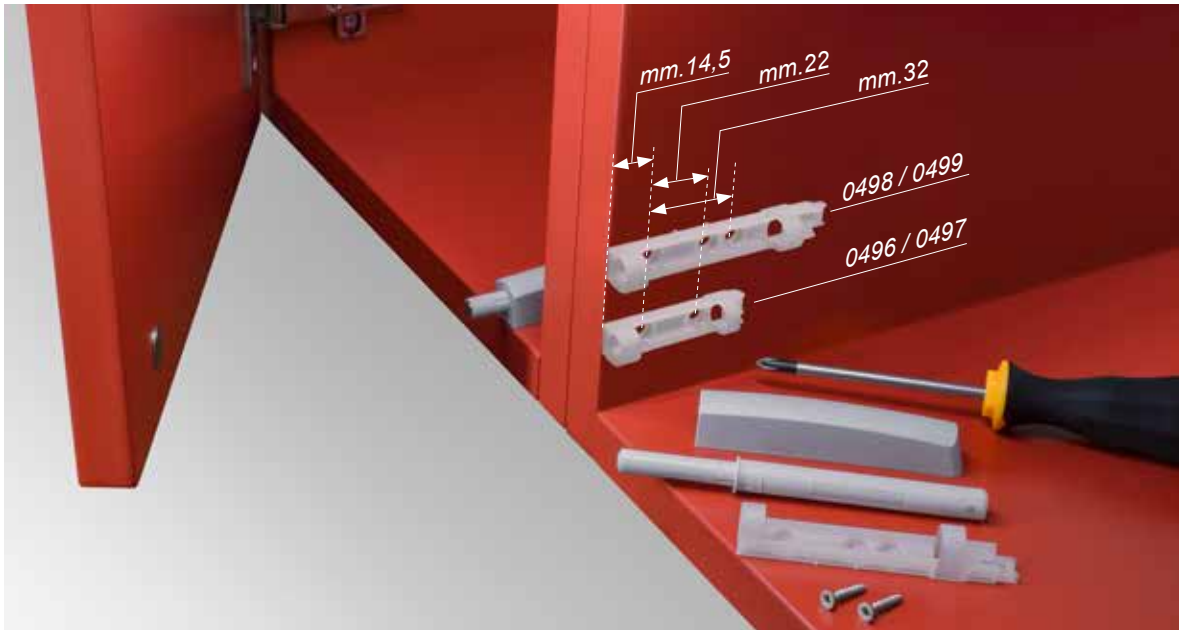

M-PUSH 0496 0497 0498 0499

1

Montaggio M-PUSH
regolabile con magnete neodimio o
paracolpo.

Installation M-PUSH
adjustable with neodymium magnet
or with buffer.