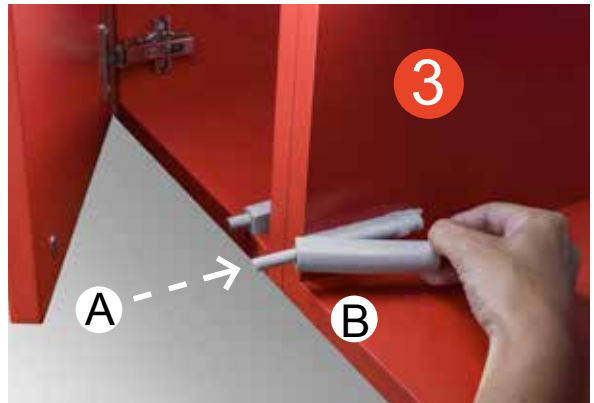

M-PUSH 0496 0497 0498 0499

1

Montaggio M-PUSH
regolabile con magnete neodimio o
paracolpo.

Installation M-PUSH
adjustable with neodymium magnet
or with buffer.