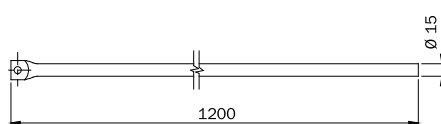

Accessori

Coppia aste telescopiche per serrature triplici di sicurezza PERFECTA serie 910-913.

Puntale Ø 18. Anelli con grano in dotazione.

VERNICIATE BRONZO

990063 1 - 1

VERNICIATE NERO

990063..N 1 - 1

Coppia aste telescopiche per serrature triplici di sicurezza PERFECTA serie 910-913.

Puntale Ø 9. Anelli con grano in dotazione. Due boccole antipolvere.

VERNICIATE BRONZO

990063.RB 1 - 1

VERNICIATE NERO

990063.RBN 1 - 1

Coppia aste telescopiche per serrature quintuple di sicurezza PERFECTA serie 915.

Puntale Ø mm 18. VERNICIATE BRONZO. Anelli con grano in dotazione.

990067 1 - 1

Asta interna Ø mm 15x1200 per prolunga aste serie 990063-990067
per porte altezza massima mm 3200. VERNICIATA BRONZO.

990122 1 - 1