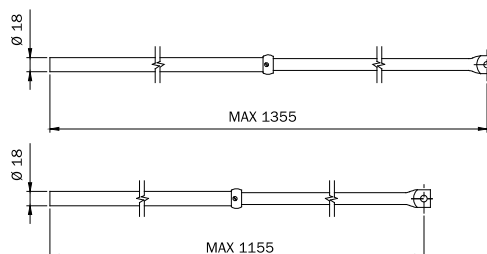

Accessori

Coppia aste telescopiche per serrature triplici di sicurezza PERFECTA serie 910-913.

Puntale Ø 18. Anelli con grano in dotazione.

VERNICIATE BRONZO

990063 1 - 1

VERNICIATE NERO

990063..N 1 - 1

Coppia aste telescopiche per serrature triplici di sicurezza PERFECTA serie 910-913.

Puntale Ø 9. Anelli con grano in dotazione. Due boccole antipolvere.

VERNICIATE BRONZO

990063.RB 1 - 1

VERNICIATE NERO

990063.RBN 1 - 1

Coppia aste telescopiche per serrature quintuple di sicurezza PERFECTA serie 915.

Puntale Ø mm 18. VERNICIATE BRONZO. Anelli con grano in dotazione.

990067 1 - 1

Asta interna Ø mm 15x1200 per prolunga aste serie 990063-990067
per porte altezza massima mm 3200. VERNICIATA BRONZO.

990122 1 - 1