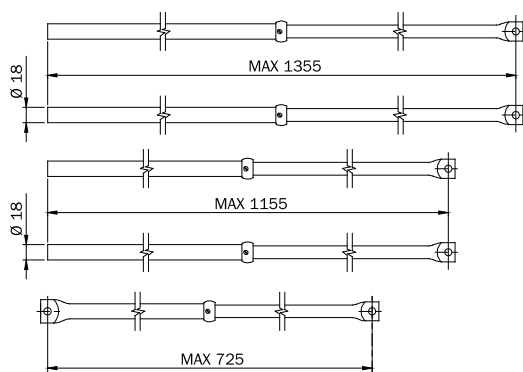

Accessori

Coppia aste telescopiche per serrature triplici di sicurezza PERFECTA serie 910-913.

Puntale Ø 18. Anelli con grano in dotazione.

VERNICIATE BRONZO

990063 1 - 1

VERNICIATE NERO

990063..N 1 - 1

Coppia aste telescopiche per serrature triplici di sicurezza PERFECTA serie 910-913.

Puntale Ø 9. Anelli con grano in dotazione. Due boccole antipolvere.

VERNICIATE BRONZO

990063.RB 1 - 1

VERNICIATE NERO

990063.RBN 1 - 1

Coppia aste telescopiche per serrature quintuple di sicurezza PERFECTA serie 915.

Puntale Ø mm 18. VERNICIATE BRONZO. Anelli con grano in dotazione.

990067 1 - 1

Asta interna Ø mm 15x1200 per prolunga aste serie 990063-990067
per porte altezza massima mm 3200. VERNICIATA BRONZO.

990122 1 - 1