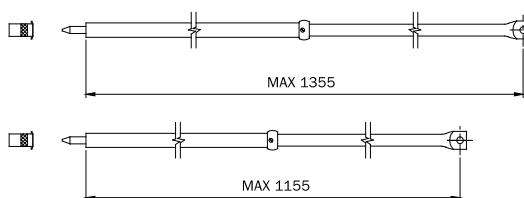

Accessori

Coppia aste telescopiche per serrature triplici di sicurezza PERFECTA serie 910-913.

Puntale Ø 18. Anelli con grano in dotazione.

VERNICIATE BRONZO

990063 1 - 1

VERNICIATE NERO

990063..N 1 - 1

Coppia aste telescopiche per serrature triplici di sicurezza PERFECTA serie 910-913.

Puntale Ø 9. Anelli con grano in dotazione. Due boccole antipolvere.

VERNICIATE BRONZO

990063.RB 1 - 1

VERNICIATE NERO

990063.RBN 1 - 1

Coppia aste telescopiche per serrature quintuple di sicurezza PERFECTA serie 915.

Puntale Ø mm 18. VERNICIATE BRONZO. Anelli con grano in dotazione.

990067 1 - 1

Asta interna Ø mm 15x1200 per prolunga aste serie 990063-990067
per porte altezza massima mm 3200. VERNICIATA BRONZO.

990122 1 - 1