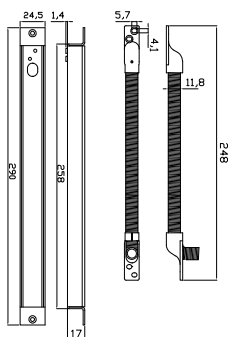

Code
Min. ord.
Confezione
multipla
Confezione
singola

Accessori

Alimentatore 230VAC - 13.8VDC - 3,6A

94403000E 1 - 1

Passacavo flessibile da applicare L = mm 300
Apertura fino a 180°

94403010E 1 - 1

Passacavo flessibile da incasso L = mm 260
Apertura fino a 90°

94403110E 1 - 1

Cavo di connessione 5 mt. Trim Tronic.

94403030E 1 - 1