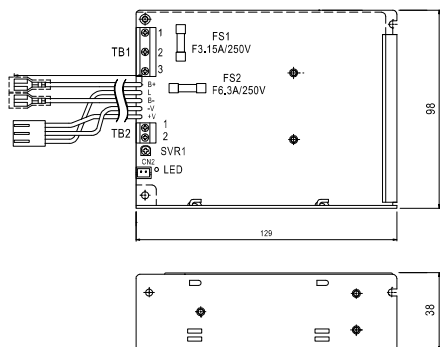

Code
Min. ord.
Confezione
multipla
Confezione
singola

Accessori

Alimentatore 230VAC - 13.8VDC - 3,6A

94403000E 1 - 1

Passacavo flessibile da applicare L = mm 300
Apertura fino a 180°

94403010E 1 - 1

Passacavo flessibile da incasso L = mm 260
Apertura fino a 90°

94403110E 1 - 1

Cavo di connessione 5 mt. Trim Tronic.

94403030E 1 - 1