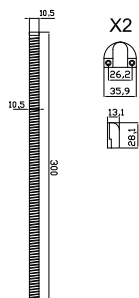

Code
Min. ord.
Confezione
multipla
Confezione
singola

Accessori

Alimentatore 230VAC - 13.8VDC - 3,6A

94403000E 1 - 1

Passacavo flessibile da applicare L = mm 300
Apertura fino a 180°

94403010E 1 - 1

Passacavo flessibile da incasso L = mm 260
Apertura fino a 90°

94403110E 1 - 1

Cavo di connessione 5 mt. Trim Tronic.

94403030E 1 - 1