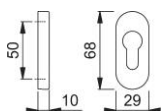

Scheda tecnica

duraplus®

30PS

Coppia bocchette HOPPE in alluminio per porte a profilo:

- sottocostruzione: resina
- fissaggio: coprivite, per viti multiuso

Codice articolo	2622330
Codice EAN	4012789107869
Paese d'origine	Italia
Codice NC	83024110
Spessore porta	
Misura quadro per WC	
Foro	cilindro
Viti	senza viti
Finitura	F9010 bianco
Assortimento	Assortimento base
Confezione	5
Imballo	25