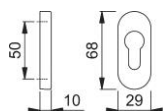

Scheda tecnica

duraplus®

30PS

Coppia bocchette HOPPE in alluminio per porte a profilo:

- sottocostruzione: resina
- fissaggio: coprivite, per viti multiuso

Codice articolo	2622292
Codice EAN	4012789107821
Paese d'origine	Italia
Codice NC	83024110
Spessore porta	
Misura quadro per WC	
Foro	cilindro
Viti	senza viti
Finitura	F4 alluminio aspetto bronzo
Assortimento	Assortimento base
Confezione	5
Imballo	25