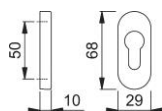

Scheda tecnica

duraplus[®]

30PS

Coppia bocchette HOPPE in alluminio per porte a profilo:

- sottocostruzione: resina
- fissaggio: coprivite, per viti multiuso

Codice articolo	2622268
Codice EAN	4012789107807
Paese d'origine	Italia
Codice NC	83024110
Spessore porta	
Misura quadro per WC	
Foro	cilindro
Viti	senza viti
Finitura	F1 alluminio aspetto argento
Assortimento	Assortimento base
Confezione	5
Imballo	25