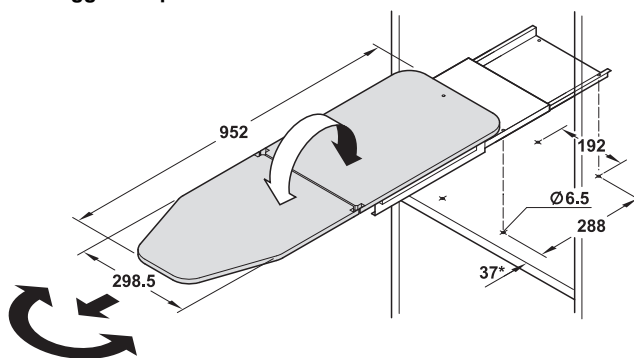

Confezione: 1 pezzo

alluminio      fiori      righe colorate      righe color grigio

Vitaflex

→ Da incasso

- Esecuzione: meccanismo: acciaio
- Finitura/Colore: meccanismo: verniciato epossidico bianco, RAL 9016
- Caratteristiche: pieghevole, girevole di 180° con posizionamento a scatti di 15°, completamente premontato senza attacco frontale
- Prof. di montaggio: 350 mm
- Altezza in luce: 125 mm
- Largh. di montaggio: 520 mm

Montaggio al ripiano

\* 40 mm per anta/ribalta

Con telo copriasse	Codice
alluminio	568.60.793
fiori	568.60.792
righe colorate	568.60.791
righe color grigio	568.60.780

Confezione: 1 pezzo