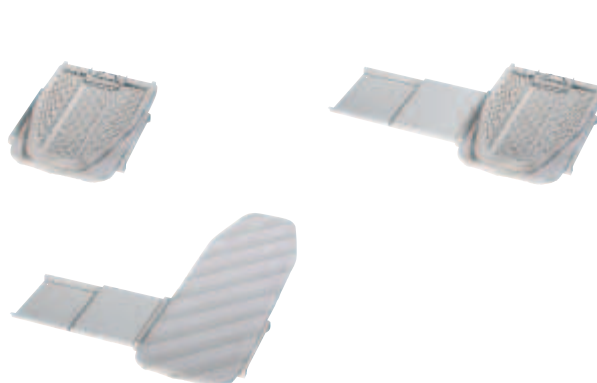

Asse da stiro Ironfix

→ Per montaggio a parete

- Esecuzione: meccanismo: acciaio
- Finitura/Colore: meccanismo: verniciato epossidico, bianco, RAL 9016
- Caratteristiche: completamente montato, pieghevole, girevole in continuo a 180°, bloccabile

Montaggio a parete

Con telo copriasse	Codice
alluminio	568.66.723
fiori	568.66.722
righe colorate	568.66.721
righe color grigio	568.66.700

Confezione: 1 pezzo

coperchio

Esecuzione	Colore	Codice
plastica	bianco, RAL 9016	568.66.790

Confezione: 1 pezzo

alluminio      fiori      righe colorate      righe color grigio

Vitaflex

→ Da incasso

- Esecuzione: meccanismo: acciaio
- Finitura/Colore: meccanismo: verniciato epossidico bianco, RAL 9016
- Caratteristiche: pieghevole, girevole di 180° con posizionamento a scatti di 15°, completamente premontato senza attacco frontale
- Prof. di montaggio: 350 mm
- Altezza in luce: 125 mm
- Largh. di montaggio: 520 mm

Montaggio al ripiano

\* 40 mm per anta/ribalta

Con telo copriasse	Codice
alluminio	568.60.793
fiori	568.60.792
righe colorate	568.60.791
righe color grigio	568.60.780

Confezione: 1 pezzo