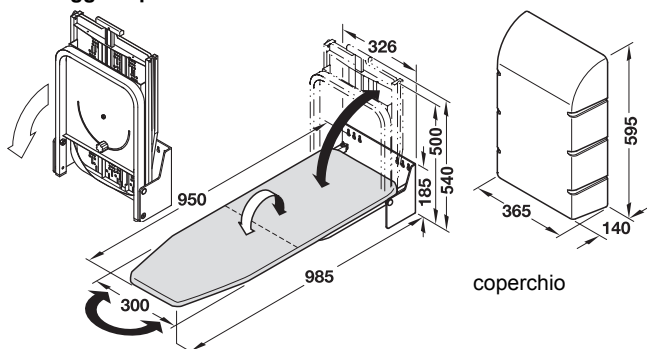

Asse da stiro Ironfix

→ Per montaggio a parete

- Esecuzione: meccanismo: acciaio
- Finitura/Colore: meccanismo: verniciato epossidico, bianco, RAL 9016
- Caratteristiche: completamente montato, pieghevole, girevole in continuo a 180°, bloccabile

Montaggio a parete

Con telo copriasse	Codice
alluminio	568.66.723
fiori	568.66.722
righe colorate	568.66.721
righe color grigio	568.66.700

Confezione: 1 pezzo

coperchio

Esecuzione	Colore	Codice
plastica	bianco, RAL 9016	568.66.790

Confezione: 1 pezzo

alluminio      fiori      righe colorate      righe color grigio

Vitaflex

→ Da incasso

- Esecuzione: meccanismo: acciaio
- Finitura/Colore: meccanismo: verniciato epossidico bianco, RAL 9016
- Caratteristiche: pieghevole, girevole di 180° con posizionamento a scatti di 15°, completamente premontato senza attacco frontale
- Prof. di montaggio: 350 mm
- Altezza in luce: 125 mm
- Largh. di montaggio: 520 mm