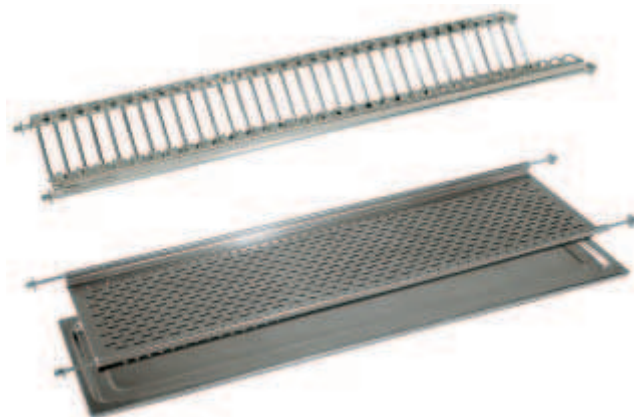

Scolapiatti con vaschetta

per l'appoggio dei piatti, con vaschetta raccogli goccia

- Esecuzione: vaschetta: plastica, griglia scolapiatti: acciaio
- Finitura/Colore: griglia scolapiatti: cromato, supporti laterali: grigio
- Altezza: 200 mm
- Profondità: 276 mm
- per spessore fianco: 16 mm

Fornitura

- 1 griglia portabicchieri con vaschetta
- 1 griglia portapiatti con vaschetta
- 4 supporti laterali

	Per larghezza mobile mm	Larghezza mm	Codice
HX	500	468	544.06.203
	600	568	544.06.204
	800	768	544.06.206
	900	868	544.06.207

Confezione: 1 pezzo

Scolapiatti

per l'appoggio dei piatti, con vaschetta raccogli goccia

- Esecuzione: portapiatti, portabicchieri, vaschetta: acciaio inox AISI 304,
- Finitura: portapiatti, portabicchieri, vaschetta: lucido
- Per modulo: 450 - 600 - 900 mm
- Profondità in luce del mobile: min. 250 mm
- Montaggio: rapido tramite perni a pressione Ø 10 mm

Fornitura

- 1 griglia porta piatti
- 1 griglia porta bicchieri
- 1 vassoio estraibile
- materiale di fissaggio

Per modulo mm	Larghezza in luce del mobile	Codice
450	min. 405 – max. 455 mm	544.17.002
600	min. 555 – max. 605 mm	544.17.004
900	min. 855 – max. 905 mm	544.17.007