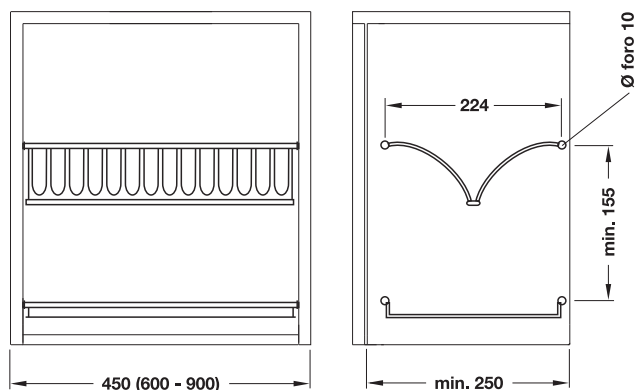

Scolapiatti con vaschetta

per l'appoggio dei piatti, con vaschetta raccogli goccia

- Esecuzione: vaschetta: plastica, griglia scolapiatti: acciaio
- Finitura/Colore: griglia scolapiatti: cromato, supporti laterali: grigio
- Altezza: 200 mm
- Profondità: 276 mm
- per spessore fianco: 16 mm

Fornitura

- 1 griglia portabicchieri con vaschetta
- 1 griglia portapiatti con vaschetta
- 4 supporti laterali

	Per larghezza mobile mm	Larghezza mm	Codice
HX	500	468	544.06.203
	600	568	544.06.204
	800	768	544.06.206
	900	868	544.06.207

Confezione: 1 pezzo

Scolapiatti

per l'appoggio dei piatti, con vaschetta raccogli goccia

- Esecuzione: portapiatti, portabicchieri, vaschetta: acciaio inox AISI 304,
- Finitura: portapiatti, portabicchieri, vaschetta: lucido
- Per modulo: 450 - 600 - 900 mm
- Profondità in luce del mobile: min. 250 mm
- Montaggio: rapido tramite perni a pressione Ø 10 mm

Fornitura

- 1 griglia porta piatti
- 1 griglia porta bicchieri
- 1 vassoio estraibile
- materiale di fissaggio

Per modulo mm	Larghezza in luce del mobile	Codice
450	min. 405 – max. 455 mm	544.17.002
600	min. 555 – max. 605 mm	544.17.004
900	min. 855 – max. 905 mm	544.17.007