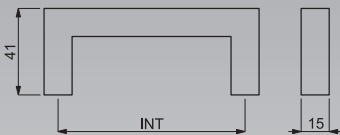

MANIGLIA QUADRA 12x12

DESCRIZIONE

E' realizzata in acciaio inox; zama (int. 128-160).
*Made of stainless steel;
 zinc aluminium alloy (int. 128-160).*

ARTICOLO 6622

FINITURE - COLORI

inox satinato.
satinized stainless steel.

INT (mm)	
128	512
160	608
192	640
224	960
256	1280
288	1600
320	
352	
384	
416	
448	
480	

MANIGLIA QUADRA 15x15

DESCRIZIONE

E' realizzata in acciaio inox.
Made of stainless steel.