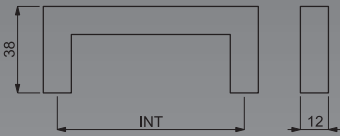

ARTICOLO 6621

FINITURE - COLORI

cromo, cromo opaco (int. 128-160), inox satinato.
chrome, mat chrome (int. 128-160), satinized stainless steel.

INT (mm)	
96	480
128	512
160	544
192	576
224	608
256	615
288	640
320	672
352	850
384	960
416	1472
448	

MANIGLIA QUADRA 12x12

DESCRIZIONE

E' realizzata in acciaio inox; zama (int. 128-160).
*Made of stainless steel;
 zinc aluminium alloy (int. 128-160).*

ARTICOLO 6622

FINITURE - COLORI

inox satinato.
satinized stainless steel.

INT (mm)	
128	512
160	608
192	640
224	960
256	1280
288	1600
320	
352	
384	
416	
448	
480	

MANIGLIA QUADRA 15x15

DESCRIZIONE

E' realizzata in acciaio inox.
Made of stainless steel.