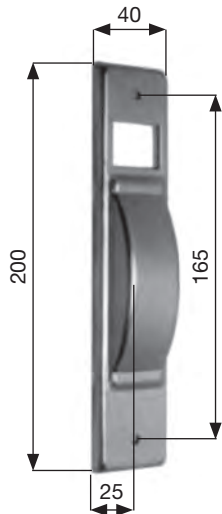

## SEMI-RECESSED STRAP “MINI”-COILERS MOD. “S”

MINIAVVOLGITORE A SEMINCASSO “S” I =165 mm SEMI-RECESSED STRAP MINI-COILER “S”	
<b>108.A.05.20</b>	S mt 5/165 (ingombro P= 95 mm - cintino spessore max 1,6 mm) <i>(inner depth = 95 mm / max thickness strap 1,6 mm)</i>
<b>108.A.S5.20</b>	S mt 5/165 (ingombro P= 85 mm - cintino spessore max 1,3 mm) <i>(inner depth = 85 mm / max thickness strap 1,3 mm)</i>

MINIAVVOLGITORE A SEMINCASSO “S” I =165 mm SEMI-RECESSED STRAP MINI-COILER “S”	
<b>108.A.09.20</b>	S mt 9/165 (ingombro P=125 mm - cintino spessore max 1,3 mm) <i>(inner depth = 125 mm / max thickness strap 1,3 mm)</i>
<b>108.A.S8.20</b>	S mt 8/165 (ingombro P=105 mm - cintino spessore max 1,3 mm) <i>(inner depth = 105 mm / max thickness strap 1,3 mm)</i>

MINIPLACCA “S” L = 40 mm – I = 165 mm MINI-COVERING PLATE “S”		
<b>108.P.00.71</b>	All. anodizzato argento	<i>alu. silver anod.</i>
<b>108.P.00.72</b>	All. anodizzato bronzo	<i>alu. bronze anod.</i>
<b>108.P.00.76</b>	All. verniciato avorio	<i>alu. ivory painted</i>
<b>108.P.00.77</b>	All. verniciato bianco	<i>alu. white painted</i>
<b>108.P.00.78</b>	All. verniciato nero	<i>alu. black painted</i>
Sporgenza = 25 mm / jut = 25 mm		

MINIPLACCA “S” LARGA L = 48 mm – I = 165 mm MINI-COVERING LARGE PLATE “S”		
<b>108.P.L0.71</b>	All. anodizzato argento	<i>alu. silver anod.</i>
<b>108.P.L0.72</b>	All. anodizzato bronzo	<i>alu. bronze anod.</i>
<b>108.P.L0.77</b>	All. verniciato bianco	<i>alu. white painted</i>
<b>108.P.L0.78</b>	All. verniciato nero	<i>alu. black painted</i>
<b>108.P.L0.79</b>	All. oxidato oro	<i>alu. gold oxid.</i>
<b>108.P.L0.84</b>	Ottone cromato	<i>chromium plated brass</i>
<b>108.P.L0.85</b>	Ottone lucido	<i>polished brass</i>
Sporgenza = 25 mm / jut = 25 mm		