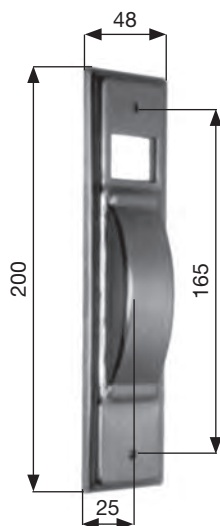

## SEMI-RECESSED STRAP “MINI”-COILERS MOD. “S”

MINIAVVOLGITORE A SEMINCASSO “S” I =165 mm SEMI-RECESSED STRAP MINI-COILER “S”	
<b>108.A.05.20</b>	S mt 5/165 (ingombro P= 95 mm - cintino spessore max 1,6 mm) <i>(inner depth = 95 mm / max thickness strap 1,6 mm)</i>
<b>108.A.S5.20</b>	S mt 5/165 (ingombro P= 85 mm - cintino spessore max 1,3 mm) <i>(inner depth = 85 mm / max thickness strap 1,3 mm)</i>

MINIAVVOLGITORE A SEMINCASSO “S” I =165 mm SEMI-RECESSED STRAP MINI-COILER “S”	
<b>108.A.09.20</b>	S mt 9/165 (ingombro P=125 mm - cintino spessore max 1,3 mm) <i>(inner depth = 125 mm / max thickness strap 1,3 mm)</i>
<b>108.A.S8.20</b>	S mt 8/165 (ingombro P=105 mm - cintino spessore max 1,3 mm) <i>(inner depth = 105 mm / max thickness strap 1,3 mm)</i>

MINIPLACCA “S” L = 40 mm – I = 165 mm MINI-COVERING PLATE “S”		
<b>108.P.00.71</b>	All. anodizzato argento	<i>alu. silver anod.</i>
<b>108.P.00.72</b>	All. anodizzato bronzo	<i>alu. bronze anod.</i>
<b>108.P.00.76</b>	All. verniciato avorio	<i>alu. ivory painted</i>
<b>108.P.00.77</b>	All. verniciato bianco	<i>alu. white painted</i>
<b>108.P.00.78</b>	All. verniciato nero	<i>alu. black painted</i>
Sporgenza = 25 mm / jut = 25 mm		

MINIPLACCA “S” LARGA L = 48 mm – I = 165 mm MINI-COVERING LARGE PLATE “S”		
<b>108.P.L0.71</b>	All. anodizzato argento	<i>alu. silver anod.</i>
<b>108.P.L0.72</b>	All. anodizzato bronzo	<i>alu. bronze anod.</i>
<b>108.P.L0.77</b>	All. verniciato bianco	<i>alu. white painted</i>
<b>108.P.L0.78</b>	All. verniciato nero	<i>alu. black painted</i>
<b>108.P.L0.79</b>	All. oxidato oro	<i>alu. gold oxid.</i>
<b>108.P.L0.84</b>	Ottone cromato	<i>chromium plated brass</i>
<b>108.P.L0.85</b>	Ottone lucido	<i>polished brass</i>
Sporgenza = 25 mm / jut = 25 mm		