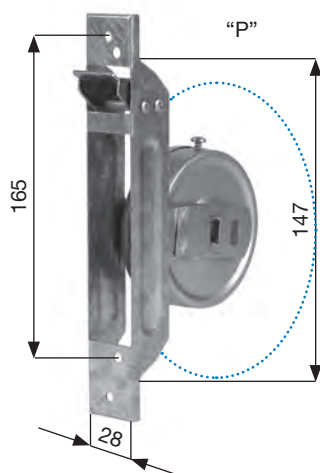

## SEMI-RECESSED STRAP “MINI”-COILERS MOD. “S”

MINIAVVOLGITORE A SEMINCASSO “S” I =165 mm SEMI-RECESSED STRAP MINI-COILER “S”	
<b>108.A.05.20</b>	S mt 5/165 (ingombro P= 95 mm - cintino spessore max 1,6 mm) <i>(inner depth = 95 mm / max thickness strap 1,6 mm)</i>
<b>108.A.S5.20</b>	S mt 5/165 (ingombro P= 85 mm - cintino spessore max 1,3 mm) <i>(inner depth = 85 mm / max thickness strap 1,3 mm)</i>

MINIAVVOLGITORE A SEMINCASSO “S” I =165 mm SEMI-RECESSED STRAP MINI-COILER “S”	
<b>108.A.09.20</b>	S mt 9/165 (ingombro P=125 mm - cintino spessore max 1,3 mm) <i>(inner depth = 125 mm / max thickness strap 1,3 mm)</i>
<b>108.A.S8.20</b>	S mt 8/165 (ingombro P=105 mm - cintino spessore max 1,3 mm) <i>(inner depth = 105 mm / max thickness strap 1,3 mm)</i>

MINIPLACCA “S” L = 40 mm – I = 165 mm MINI-COVERING PLATE “S”		
<b>108.P.00.71</b>	All. anodizzato argento	<i>alu. silver anod.</i>
<b>108.P.00.72</b>	All. anodizzato bronzo	<i>alu. bronze anod.</i>
<b>108.P.00.76</b>	All. verniciato avorio	<i>alu. ivory painted</i>
<b>108.P.00.77</b>	All. verniciato bianco	<i>alu. white painted</i>
<b>108.P.00.78</b>	All. verniciato nero	<i>alu. black painted</i>
Sporgenza = 25 mm / jut = 25 mm		

MINIPLACCA “S” LARGA L = 48 mm – I = 165 mm MINI-COVERING LARGE PLATE “S”		
<b>108.P.L0.71</b>	All. anodizzato argento	<i>alu. silver anod.</i>
<b>108.P.L0.72</b>	All. anodizzato bronzo	<i>alu. bronze anod.</i>
<b>108.P.L0.77</b>	All. verniciato bianco	<i>alu. white painted</i>
<b>108.P.L0.78</b>	All. verniciato nero	<i>alu. black painted</i>
<b>108.P.L0.79</b>	All. oxidato oro	<i>alu. gold oxid.</i>
<b>108.P.L0.84</b>	Ottone cromato	<i>chromium plated brass</i>
<b>108.P.L0.85</b>	Ottone lucido	<i>polished brass</i>
Sporgenza = 25 mm / jut = 25 mm		