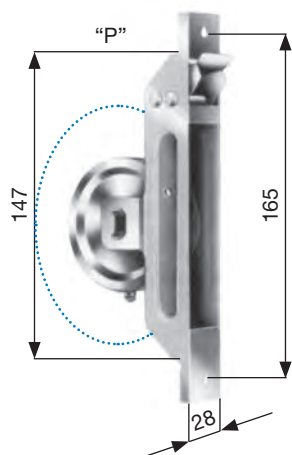

## SEMI-RECESSED STRAP “MINI”-COILERS MOD. “S”

MINIAVVOLGITORE A SEMINCASSO “S” I =165 mm SEMI-RECESSED STRAP MINI-COILER “S”	
<b>108.A.05.20</b>	S mt 5/165 (ingombro P= 95 mm - cintino spessore max 1,6 mm) <i>(inner depth = 95 mm / max thickness strap 1,6 mm)</i>
<b>108.A.S5.20</b>	S mt 5/165 (ingombro P= 85 mm - cintino spessore max 1,3 mm) <i>(inner depth = 85 mm / max thickness strap 1,3 mm)</i>

MINIAVVOLGITORE A SEMINCASSO “S” I =165 mm SEMI-RECESSED STRAP MINI-COILER “S”	
<b>108.A.09.20</b>	S mt 9/165 (ingombro P=125 mm - cintino spessore max 1,3 mm) <i>(inner depth = 125 mm / max thickness strap 1,3 mm)</i>
<b>108.A.S8.20</b>	S mt 8/165 (ingombro P=105 mm - cintino spessore max 1,3 mm) <i>(inner depth = 105 mm / max thickness strap 1,3 mm)</i>

MINIPLACCA “S” L = 40 mm – I = 165 mm MINI-COVERING PLATE “S”		
<b>108.P.00.71</b>	All. anodizzato argento	<i>alu. silver anod.</i>
<b>108.P.00.72</b>	All. anodizzato bronzo	<i>alu. bronze anod.</i>
<b>108.P.00.76</b>	All. verniciato avorio	<i>alu. ivory painted</i>
<b>108.P.00.77</b>	All. verniciato bianco	<i>alu. white painted</i>
<b>108.P.00.78</b>	All. verniciato nero	<i>alu. black painted</i>
Sporgenza = 25 mm / jut = 25 mm		

MINIPLACCA “S” LARGA L = 48 mm – I = 165 mm MINI-COVERING LARGE PLATE “S”		
<b>108.P.L0.71</b>	All. anodizzato argento	<i>alu. silver anod.</i>
<b>108.P.L0.72</b>	All. anodizzato bronzo	<i>alu. bronze anod.</i>
<b>108.P.L0.77</b>	All. verniciato bianco	<i>alu. white painted</i>
<b>108.P.L0.78</b>	All. verniciato nero	<i>alu. black painted</i>
<b>108.P.L0.79</b>	All. oxidato oro	<i>alu. gold oxid.</i>
<b>108.P.L0.84</b>	Ottone cromato	<i>chromium plated brass</i>
<b>108.P.L0.85</b>	Ottone lucido	<i>polished brass</i>
Sporgenza = 25 mm / jut = 25 mm		