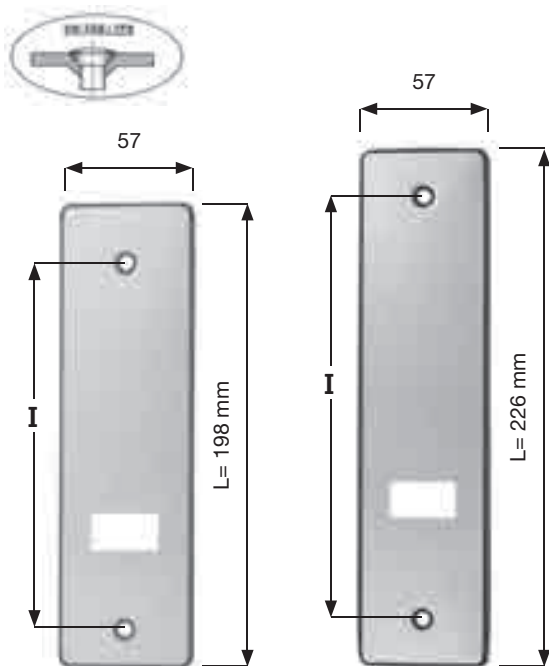

AVVOLGITORI E PLACCHE "ESA"

"ESA" STRAP COILERS, COVERING PLATES

Gli avvolgitori e le placche serie ESA costituiscono una valida soluzione, soprattutto in caso di sostituzione di avvolgitori preesistenti; un unico avvolgitore ESA con la relativa placca può sostituire gli avvolgitori tradizionali con interassi **127-135-142-156-165-185**.

AVVOLGITORE "ESA" - "ESA" STRAP COILER			
articolo item	capacità m	fornito (P)	su richiesta ingombro (P)
098.A.04.20	4	143 mm	165 mm
098.A.05.20	5,5	143 mm	165 mm
098.A.06.20	6	165 mm	143 mm
098.A.08.20	8	185 mm	/
098.A.11.20	11	185 mm	/
098.A.12.20	12	210 mm	220/240 mm
*098.A.09.20	*9	*143 mm	*165 mm
*098.A.10.20	*10	*165 mm	*185 mm

* minimo ingombro - compact strap coiler

PLACCHE "ESA" CON FORI PER VITI "ESA" COVERING PLATE - HOLES FOR SCREWS		
articolo item	interasse fori "I" holes distance	lunghezza placca plate length
098.P.P1.__	127 mm	198 mm
098.P.P2.__	135 mm	
098.P.P3.__	142 mm	
098.P.P4.__	156 mm	
098.P.P5.__	165 mm	
098.P.P6.__	185 mm	226 mm
finitura placca - finishing		
30	inox - stainless steel	
71	all.anod.argento - alu. silver anod.	
74	all.vern.marrone chiaro - alu. bronze painted	
77	all.vern.bianco - alu. white painted	
79	all.vern.oro - alu. gold painted	

n.b. le placche per avvolgitori ESA e PENTA **non** sono intercambiabili

PLACCHE PLASTICA "ESA" AD INCASTRO - senza viti "ESA" INTERLOCKING COVERING PLATE - no screws					
corta L = 197 mm			lunga L = 216 mm		
lucida	satinata		lucida	satinata	
098.P.0L.__	098.P.00.__	COLORE	098.P.LL.__	098.P.L0.__	
n.d.	••	90	avorio	n.d.	••
n.d.	••	93	bianco	••	••
n.d.	n.d.	95	nero	n.d.	••
n.d.	••	96	marrone	n.d.	••
n.d.	••	91	cromo	••	••
n.d.	••	89	argento	••	n.d.
••	n.d.	99	oro	••	••