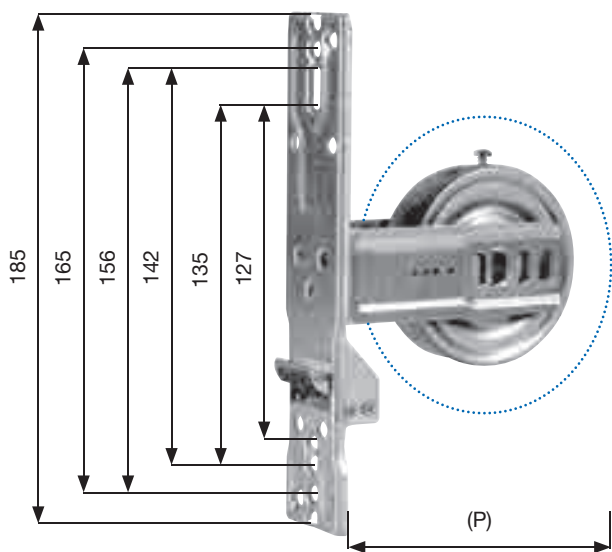

AVVOLGITORI E PLACCHE "ESA"

"ESA" STRAP COILERS, COVERING PLATES

Gli avvolgitori e le placche serie ESA costituiscono una valida soluzione, soprattutto in caso di sostituzione di avvolgitori preesistenti; un unico avvolgitore ESA con la relativa placca può sostituire gli avvolgitori tradizionali con interassi **127-135-142-156-165-185**.

AVVOLGITORE "ESA" - "ESA" STRAP COILER			
articolo item	capacità m	fornito (P)	su richiesta ingombro (P)
098.A.04.20	4	143 mm	165 mm
098.A.05.20	5,5	143 mm	165 mm
098.A.06.20	6	165 mm	143 mm
098.A.08.20	8	185 mm	/
098.A.11.20	11	185 mm	/
098.A.12.20	12	210 mm	220/240 mm
*098.A.09.20	*9	*143 mm	*165 mm
*098.A.10.20	*10	*165 mm	*185 mm

* minimo ingombro - compact strap coiler

PLACCHE "ESA" CON FORI PER VITI "ESA" COVERING PLATE - HOLES FOR SCREWS		
articolo item	interasse fori "I" holes distance	lunghezza placca plate length
098.P.P1.__	127 mm	198 mm
098.P.P2.__	135 mm	
098.P.P3.__	142 mm	
098.P.P4.__	156 mm	
098.P.P5.__	165 mm	
098.P.P6.__	185 mm	226 mm
finitura placca - finishing		
30	inox - stainless steel	
71	all.anod.argento - alu. silver anod.	
74	all.vern.marrone chiaro - alu. bronze painted	
77	all.vern.bianco - alu. white painted	
79	all.vern.oro - alu. gold painted	

n.b. le placche per avvolgitori ESA e PENTA **non** sono intercambiabili

PLACCHE PLASTICA "ESA" AD INCASTRO - senza viti "ESA" INTERLOCKING COVERING PLATE - no screws					
corta L = 197 mm			lunga L = 216 mm		
lucida	satinata		lucida	satinata	
098.P.0L.__	098.P.00.__	COLORE	098.P.LL.__	098.P.L0.__	
n.d.	••	90	avorio	n.d.	••
n.d.	••	93	bianco	••	••
n.d.	n.d.	95	nero	n.d.	••
n.d.	••	96	marrone	n.d.	••
n.d.	••	91	cromo	••	••
n.d.	••	89	argento	••	n.d.
••	n.d.	99	oro	••	••