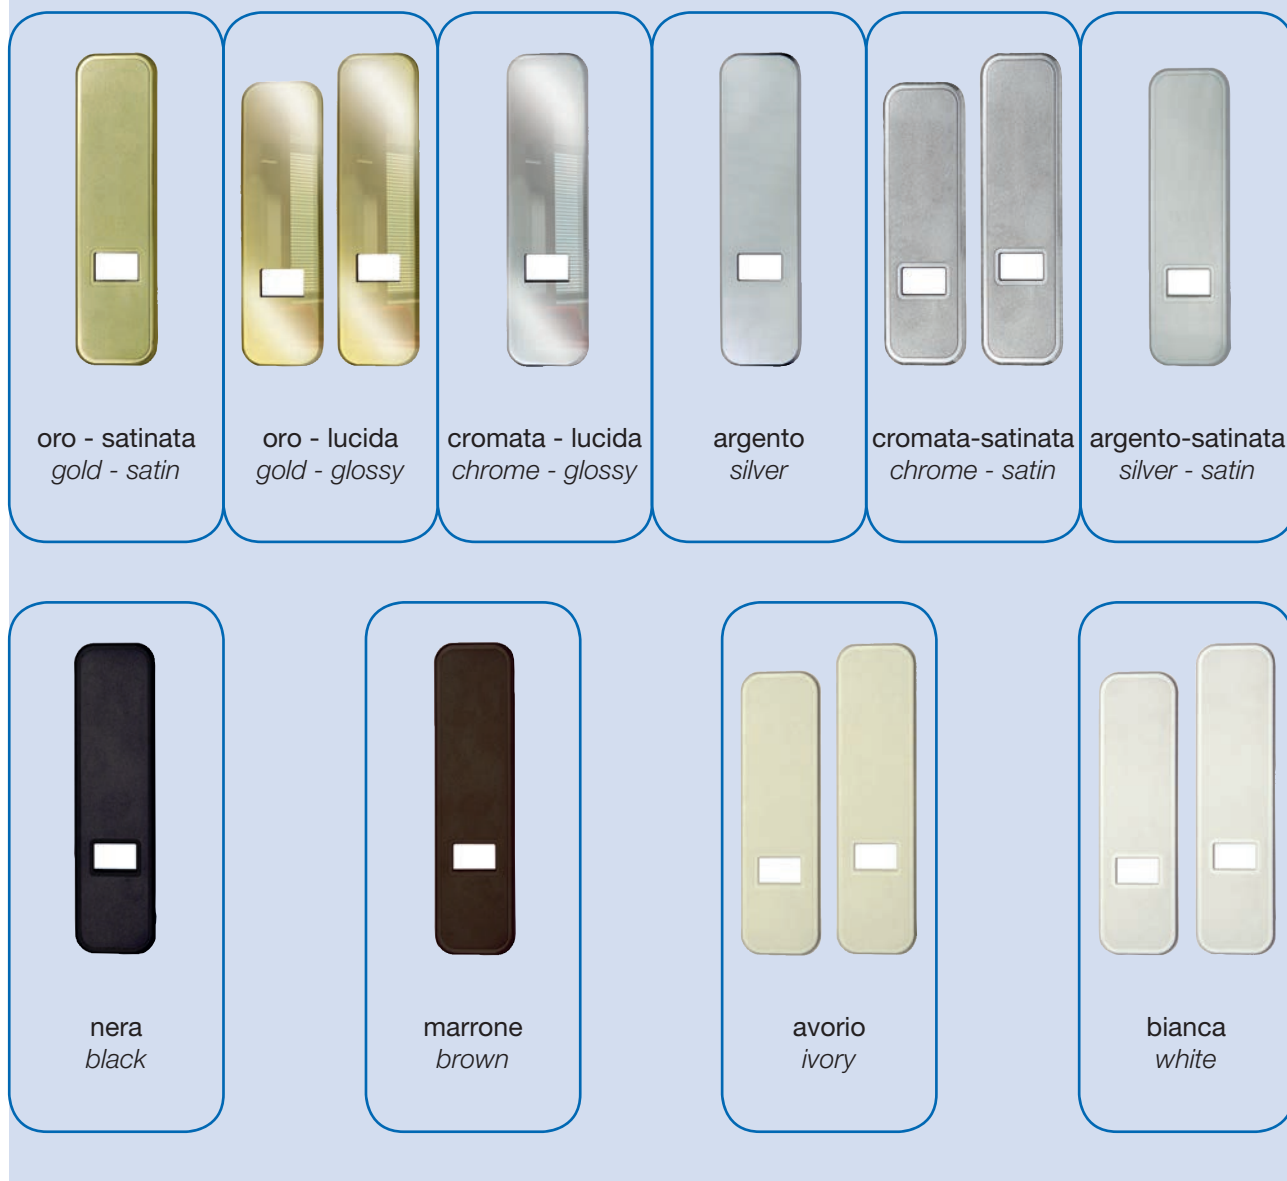

* minimo ingombro - compact strap coiler

PLACCHE "ESA" CON FORI PER VITI "ESA" COVERING PLATE - HOLES FOR SCREWS		
articolo item	interasse fori "I" holes distance	lunghezza placca plate length
098.P.P1.__	127 mm	198 mm
098.P.P2.__	135 mm	
098.P.P3.__	142 mm	
098.P.P4.__	156 mm	
098.P.P5.__	165 mm	
098.P.P6.__	185 mm	226 mm
finitura placca - finishing		
30	inox - stainless steel	
71	all.anod.argento - alu. silver anod.	
74	all.vern.marrone chiaro - alu. bronze painted	
77	all.vern.bianco - alu. white painted	
79	all.vern.oro - alu. gold painted	

n.b. le placche per avvolgitori ESA e PENTA **non** sono intercambiabili

PLACCHE PLASTICA "ESA" AD INCASTRO - senza viti "ESA" INTERLOCKING COVERING PLATE - no screws					
corta L = 197 mm			lunga L = 216 mm		
lucida	satinata		lucida	satinata	
098.P.0L.__	098.P.00.__	COLORE	098.P.LL.__	098.P.L0.__	
n.d.	••	90	avorio	n.d.	••
n.d.	••	93	bianco	••	••
n.d.	n.d.	95	nero	n.d.	••
n.d.	••	96	marrone	n.d.	••
n.d.	••	91	cromo	••	••
n.d.	••	89	argento	••	n.d.
••	n.d.	99	oro	••	••

•• disponibile / available - n.d. = non disponibile/not available

COLORI E FINITURE PLACCHE

COVERING PLATES: COLOURS AND FINISHINGS

PLACCHE IN PLASTICA (SOLO PER ESA)

PLACCHE IN METALLO