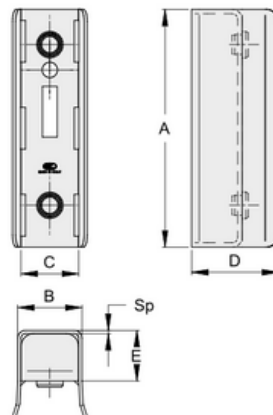

VA4202

- IT** Battente chiuso per serratura a gancio
EN Closed strike box for hook-lock
DE Geschlossen für Hakenschloss mit Schlusdämpfern
FR Gache fermée pour serrure à crochet
ES Encuentro cerrado para cerradura de gancho

CODE	ARTICLE	A	B	C	D	E	Sp	PACK INFO	
NATURALE / RAW									
VA4202.040.L	356.40	216	48	42	74	46	3	6	7,6
VA4202.050.L	356.50	216	58	52	79	46	3	6	8,7
VA4202.060.L	356.60	216	70	62	85	47	4	6	12,2
VA4202.080.L	356.80	216	90	84	91	47	4	2	4,9