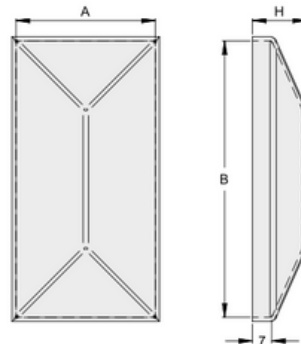

VL2102

- IT Cappello rettangolare con bordo
- EN Rectangular flanged cap
- DE Rechteckiger Pfostendeckel
- FR Chapeau rectangulaire avec bord
- ES Cubrepilar rectangular con borde

CODE	ARTICLE	A	B	H	PACK INFO	
						
ZINCATO / GALVANIZED						
VL2102.030	481/Z	20	30	12	100	1,8
VL2102.040	482/Z	20	40	12	80	1,8
VL2102.050	483/Z	30	50	14	130	4,4
VL2102.060	484/Z	30	60	14	120	4,8
VL2102.060.1	485/Z	40	60	16	90	4,5
VL2102.080	486/Z	40	80	16	100	6,3
VL2102.100	487/Z	50	100	20	60	5,3
NATURALE / RAW						
VL2102.030.L	481	20	30	12	100	1,8
VL2102.040.L	482	20	40	12	80	1,8
VL2102.050.L	483	30	50	14	130	4,4
VL2102.060.L	484	30	60	14	120	4,8
VL2102.060.L1	485	40	60	16	90	4,5
VL2102.080.L	486	40	80	16	100	6,3
VL2102.100.L	487	50	100	20	60	5,3