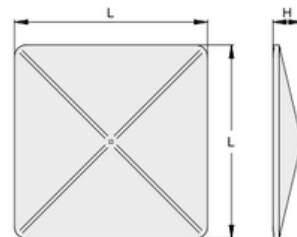

# VL2100

IT	Cappello quadro a saldare
EN	Square cap to weld
DE	Viereckiger Pfostendeckel
FR	Chapeau carré à souder
ES	Cubrepilar cuadrado para soldar

CODE	ARTICLE	L	H	PACK INFO	
					
<b>NATURALE / RAW</b>					
VL2100.040.L	438	40	6	120	2,4
VL2100.050.L	439	50	8	120	4,2
VL2100.060.L	138	60	9	120	6,2
VL2100.080.L	139	80	11	50	5,0
VL2100.100.L	140	100	15	20	3,7
VL2100.120.L	141	120	17	20	5,8
VL2100.150.L	142	150	21	40	18,3