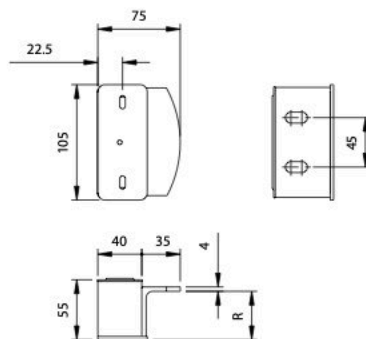

CODE	ART.	R	Box info	
			Pcs per pack	Kg
10702005 001	275	40-50	4	2,8

Finishing: Zincato / Galvanized

Categoria commerciale: 1G