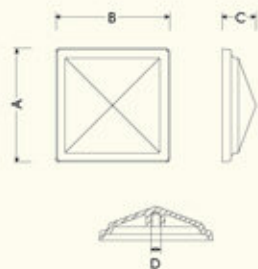

Codice Descrizione
Code Description

Confezione
Box

- 1302 - 01 BORCHIA mm 20x20 filetto 5 MA
STUD 20x20 mm 5M thread
- 1302 - 02 BORCHIA mm 25x25 filetto 5 MA
STUD 25x25 mm 5M thread

50
50

A	B	C	D
20	20	10.5	5 MA
25	25	11	5 MA

- 1302 - 03 BORCHIA mm 30x30 filetto 5 MA
STUD 30x30 mm 5M thread
- 1302 - 04 BORCHIA mm 35x35 filetto 5 MA
STUD 35x35 mm 5M thread
- 1302 - 05 BORCHIA mm 40x40 filetto 5 MA
STUD 40x40 mm 5M thread
- 1302 - 07 BORCHIA mm 50x50 filetto 5 MA
STUD 50x50 mm 5M thread
- 1302 - 09 BORCHIA mm 60x60 filetto 5 MA
STUD 60x60 mm 5M thread