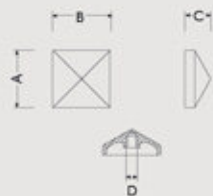

Codice Descrizione
Code Description

Confezione
Box

- 1302 - 01 BORCHIA mm 20x20 filetto 5 MA
STUD 20x20 mm 5M thread
- 1302 - 02 BORCHIA mm 25x25 filetto 5 MA
STUD 25x25 mm 5M thread

50
50

A	B	C	D
20	20	10.5	5 MA
25	25	11	5 MA

- 1302 - 03 BORCHIA mm 30x30 filetto 5 MA
STUD 30x30 mm 5M thread
- 1302 - 04 BORCHIA mm 35x35 filetto 5 MA
STUD 35x35 mm 5M thread
- 1302 - 05 BORCHIA mm 40x40 filetto 5 MA
STUD 40x40 mm 5M thread
- 1302 - 07 BORCHIA mm 50x50 filetto 5 MA
STUD 50x50 mm 5M thread
- 1302 - 09 BORCHIA mm 60x60 filetto 5 MA
STUD 60x60 mm 5M thread