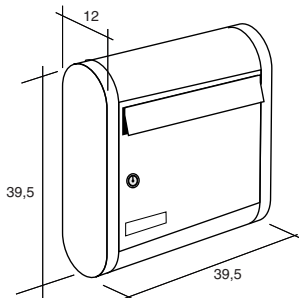

SIRIOGH

SIRIOAV

SIRIOVE

SIRIOAR

(confezione da 4 pezzi)

**PER ESTERNO**

**SIRIO** • Casseta postale per esterni in lamiera elettrozincata verniciata alle polveri. Adatta per installazioni a muro o cancellata con pratica apertura dall'alto. Disponibile nei colori ghisa, avorio, verde e argento.

(4-pieces package)

**OUTDOORS - MAGAZINE FORMAT**

**SIRIO** • Solid and practical mailbox for outdoors with top drop and front access. Designed for wall or fence installation. Available in electrogalvanized epoxy powder painted steel colors: cast-iron grey, ivory, green and silver.

SOLEGH

(confezione da 1 pezzo)

**PER ESTERNO**

Cassetta in pressofusione e profilato d'alluminio verniciata in colore grigio ghisa

(1-piece package)

**OUTDOORS - MAGAZINE FORMAT**

Magazine mailbox in die-cast aluminium and aluminium profile, painted in the following color cast-iron grey.