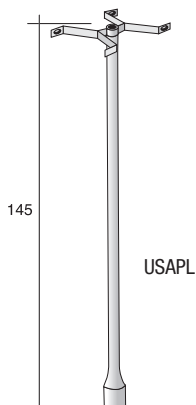

UTMAXIRO

UTMAXIGH

UTMAXIVE

UTMAXIAV

(confezione da 6 pezzi)

PER ESTERNO

- UTMAXIAV • In lamiera verniciata colore avorio
- UTMAXIVE • In lamiera verniciata colore verde
- UTMAXIRO • In lamiera verniciata colore rosso
- UTMAXIGH • In lamiera verniciata colore ghisa

USA1RO

USA1NE

USA1BI

USA1AR

USA1VE

(confezione da 1 pezzo)

PER ESTERNO

- USA1 • Cassetta Topolino in lamiera zincata verniciata nei colori: bianco, nero, rosso, verde e argento.