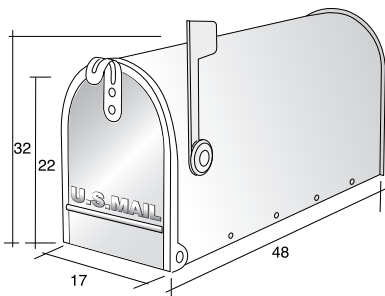

6-pieces package)

OUTDOORS - MAGAZINE FORMAT

- UTMAXIAV • Sheet steel - ivory paint finish
- UTMAXIVE • Sheet steel - green paint finish
- UTMAXIRO • Sheet steel - red paint finish
- UTMAXIGH • Sheet steel - cast-iron grey paint finish

USA1RO

USA1NE

USA1BI

USA1AR

USA1VE

(confezione da 1 pezzo)

PER ESTERNO

- USA1 • Cassetta Topolino in lamiera zincata verniciata nei colori: bianco, nero, rosso, verde e argento.