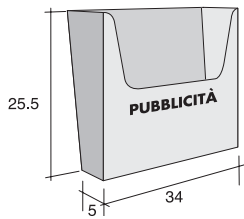

NON APRIRE AGLI SCONOSCIUTI!

NON CONFONDERE LA TUA POSTA PRIVATA CON LA RECLAME!

HELLASGH

HELLASBI

(confezione da 2 pezzi)

PER ESTERNI

Cassetta per la pubblicità in lamiera elettrozincata disponibile nei colori bianco e ghisa.

(2-pieces package)

OUTDOORS

Box for publicity in electrogalvanized sheet steel painted in white or cast-iron grey colors.

NON APRIRE AGLI SCONOSCIUTI!

NON CONFONDERE LA TUA POSTA PRIVATA CON LA RECLAME!

HELLASTEGH

(confezione da 2 pezzi)

PER ESTERNI

Cassetta per la pubblicità di formato maxi in lamiera elettrozincata disponibile nel colore ghisa.

TETTO PER HELLAS MAXI.

(confezione da 1 pezzo)

Tetto fornito a parte solo per Hellas maxi disponibile nel colore ghisa.

(2-pieces package)

OUTDOORS

Extra-large format box for publicity in electrogalvanized sheet steel painted in cast-iron grey colors.

WEATHER HOOD FOR HELLAS MAXI.

(1-piece package)

Separate weather hood for Hellas maxi only. Colors available: cast-iron grey.