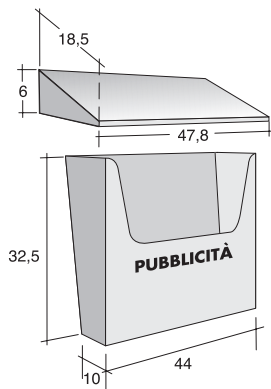

(2-pieces package)

OUTDOORS

Box for publicity in electrogalvanized sheet steel painted in white or cast-iron grey colors.

NON APRIRE AGLI SCONOSCIUTI!

NON CONFONDERE LA TUA POSTA PRIVATA CON LA RECLAME!

HELLASTEGH

(confezione da 2 pezzi)

PER ESTERNI

Cassetta per la pubblicità di formato maxi in lamiera elettrozincata disponibile nel colore ghisa.

TETTO PER HELLAS MAXI.

(confezione da 1 pezzo)

Tetto fornito a parte solo per Hellas maxi disponibile nel colore ghisa.

(2-pieces package)

OUTDOORS

Extra-large format box for publicity in electrogalvanized sheet steel painted in cast-iron grey colors.

WEATHER HOOD FOR HELLAS MAXI.

(1-piece package)

Separate weather hood for Hellas maxi only. Colors available: cast-iron grey.