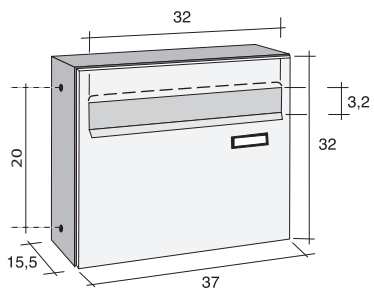

96					
64					
32					
	37	74	111	148	185

Cassetta postale adatta per soluzioni componibili.
Units assembled and banked as required.

(confezione da 1 pezzo)

PER ESTERNO

GIOVE • Cassetta postale per esterni di grandi dimensioni con feritoia e prelievo frontale, da parete o cancellata. Disponibile in Acciaio Inox 18/10 finitura TDL (Tela Di Lino) o in lamiera elettrozincata verniciata alle polveri in colore grigio ghisa. Disponibile con cornice da incasso o mantello: pag 69/70

(1-piece package)

OUTDOORS - MAGAZINE FORMAT

GIOVE • Large mailbox for outdoors, with front drop and front access, for wall or fence installation. Available in 18/10 stainless steel, TDL finish or in electro-galvanized epoxy powder painted steel. Colors: cast-iron grey. Available with frame for recess mounting or outer casing: see page 69/70

96					
64					
32					
	37	74	111	148	185

Cassetta postale adatta per soluzioni componibili.
Units assembled and banked as required.

(confezione da 1 pezzo)

PER ESTERNO

VENERE • Cassetta postale per esterni di grandi dimensioni con feritoia frontale e prelievo posteriore, da incasso o da cancellata passante. Disponibile in Acciaio Inox 18/10 finitura TDL (Tela Di Lino) o in lamiera elettrozincata verniciata alle polveri in colore grigio ghisa. Disponibile con cornice da incasso o mantello: pag 69/70

(1-piece package)

OUTDOORS - MAGAZINE FORMAT

VENERE • Large through mounting mailbox for outdoors, with front drop and rear access, for recess or fence installation. Available in 18/10 stainless steel, TDL finish or in electro-galvanized epoxy powder painted steel. Colors: cast-iron grey. Available with frame for recess mounting or outer casing: see page 69/70