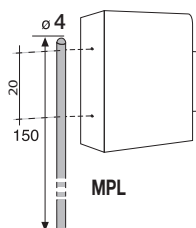

MPL
(confezione da 1 coppia)
Pali elettrozincati e verniciati alle polveri di colore nero per esterno
MPL
(1-pair package)
Electrogalvanized stands for outdoors. Black epoxy powder painted.

96					
64					
32					
	37	74	111	148	185

Cassetta postale adatta per soluzioni componibili.
Units assembled and banked as required.

(confezione da 1 pezzo)

PER ESTERNO

GIOVE • Cassetta postale per esterni di grandi dimensioni con feritoia e prelievo frontale, da parete o cancellata. Disponibile in Acciaio Inox 18/10 finitura TDL (Tela Di Lino) o in lamiera elettrozincata verniciata alle polveri in colore grigio ghisa. Disponibile con cornice da incasso o mantello: pag 69/70

(1-piece package)

OUTDOORS - MAGAZINE FORMAT

GIOVE • Large mailbox for outdoors, with front drop and front access, for wall or fence installation. Available in 18/10 stainless steel, TDL finish or in electro-galvanized epoxy powder painted steel. Colors: cast-iron grey. Available with frame for recess mounting or outer casing: see page 69/70