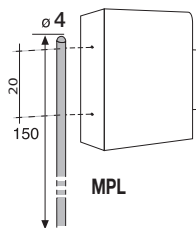

MPL
(confezione da 1 coppia)
Pali elettrozincati e verniciati alle polveri di colore nero per esterno
MPL
(1-pair package)
Electrogalvanized stands for outdoors. Black epoxy powder painted.

96					
64					
32					
	37	74	111	148	185

Cassetta postale adatta per soluzioni componibili.
Units assembled and banked as required.

(confezione da 1 pezzo)

PER ESTERNO

VENERE • Cassetta postale per esterni di grandi dimensioni con feritoia frontale e prelievo posteriore, da incasso o da cancellata passante. Disponibile in Acciaio Inox 18/10 finitura TDL (Tela Di Lino) o in lamiera elettrozincata verniciata alle polveri in colore grigio ghisa. Disponibile con cornice da incasso o mantello: pag 69/70

(1-piece package)

OUTDOORS - MAGAZINE FORMAT

VENERE • Large through mounting mailbox for outdoors, with front drop and rear access, for recess or fence installation. Available in 18/10 stainless steel, TDL finish or in electro-galvanized epoxy powder painted steel. Colors: cast-iron grey. Available with frame for recess mounting or outer casing: see page 69/70