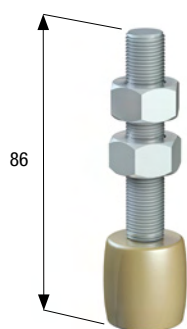

Art. 255

Ferma porte per profilo superiore.
Door stop for the upper track.

Art. 81

Profilo inferiore in acciaio zincato.
Galvanized steel guide track.

Misure standard | Standard lengths m 5 - m 6

Art. 74

Profilo inferiore in acciaio zincato.
Galvanized steel guide track.

Misure standard | Standard lengths m 5 - m 6

Art. 63

Guida in acciaio con bussola rotante in ottone \varnothing mm 20.
Steel guide with rotating brass pin \varnothing mm 20.

Art. 585

Guida in acciaio con bussola rotante in nylon \varnothing mm 20.
Steel guide with rotating nylon pin \varnothing mm 20.

Art. 268

Guida in acciaio con perno M12 e bussola rotante in ottone \varnothing mm 25.
Steel guide with M12 pin and rotating brass pin \varnothing mm 25.

Art. 1271

Guida in acciaio con perno M16 e bussola rotante in ottone \varnothing mm 34.
Steel guide with M16 pin and rotating brass pin \varnothing mm 34.