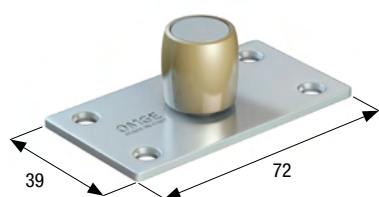

Art. 255

Ferma porte per profilo superiore.
Door stop for the upper track.

Art. 81

Profilo inferiore in acciaio zincato.
Galvanized steel guide track.

Misure standard | Standard lengths m 5 - m 6

Art. 74

Profilo inferiore in acciaio zincato.
Galvanized steel guide track.

Misure standard | Standard lengths m 5 - m 6

Art. 63

Guida in acciaio con bussola rotante in ottone \varnothing mm 20.
Steel guide with rotating brass pin \varnothing mm 20.

Art. 585

Guida in acciaio con bussola rotante in nylon \varnothing mm 20.
Steel guide with rotating nylon pin \varnothing mm 20.

Art. 268

Guida in acciaio con perno M12 e bussola rotante in ottone \varnothing mm 25.
Steel guide with M12 pin and rotating brass pin \varnothing mm 25.

Art. 1271

Guida in acciaio con perno M16 e bussola rotante in ottone \varnothing mm 34.
Steel guide with M16 pin and rotating brass pin \varnothing mm 34.