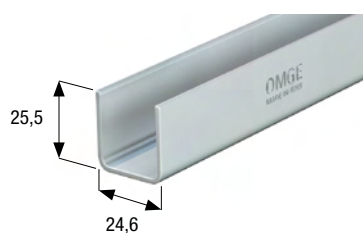

Art. 255

Ferma porte per profilo superiore.
Door stop for the upper track.

Art. 81

Profilo inferiore in acciaio zincato.
Galvanized steel guide track.

Misure standard | Standard lengths m 5 - m 6

Art. 74

Profilo inferiore in acciaio zincato.
Galvanized steel guide track.

Misure standard | Standard lengths m 5 - m 6

Art. 63

Guida in acciaio con bussola rotante in ottone \varnothing mm 20.
Steel guide with rotating brass pin \varnothing mm 20.

Art. 585

Guida in acciaio con bussola rotante in nylon \varnothing mm 20.
Steel guide with rotating nylon pin \varnothing mm 20.