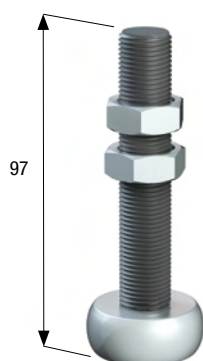

Art. 255

Ferma porte per profilo superiore.
Door stop for the upper track.

Art. 81

Profilo inferiore in acciaio zincato.
Galvanized steel guide track.

Misure standard | Standard lengths m 5 - m 6

Art. 74

Profilo inferiore in acciaio zincato.
Galvanized steel guide track.

Misure standard | Standard lengths m 5 - m 6

Art. 63

Guida in acciaio con bussola rotante in ottone \varnothing mm 20.
Steel guide with rotating brass pin \varnothing mm 20.

Art. 585

Guida in acciaio con bussola rotante in nylon \varnothing mm 20.
Steel guide with rotating nylon pin \varnothing mm 20.

Art. 268

Guida in acciaio con perno M12 e bussola rotante in ottone \varnothing mm 25.
Steel guide with M12 pin and rotating brass pin \varnothing mm 25.

Art. 1271

Guida in acciaio con perno M16 e bussola rotante in ottone \varnothing mm 34.
Steel guide with M16 pin and rotating brass pin \varnothing mm 34.