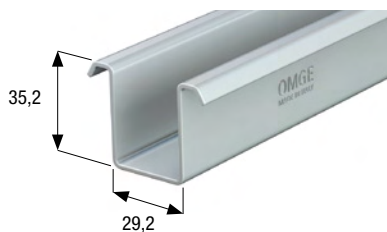

Art. 255

Ferma porte per profilo superiore.
Door stop for the upper track.

Art. 81

Profilo inferiore in acciaio zincato.
Galvanized steel guide track.

Misure standard | Standard lengths m 5 - m 6

Art. 74

Profilo inferiore in acciaio zincato.
Galvanized steel guide track.

Misure standard | Standard lengths m 5 - m 6

Art. 63

Guida in acciaio con bussola rotante in ottone \varnothing mm 20.
Steel guide with rotating brass pin \varnothing mm 20.

Art. 585

Guida in acciaio con bussola rotante in nylon \varnothing mm 20.
Steel guide with rotating nylon pin \varnothing mm 20.