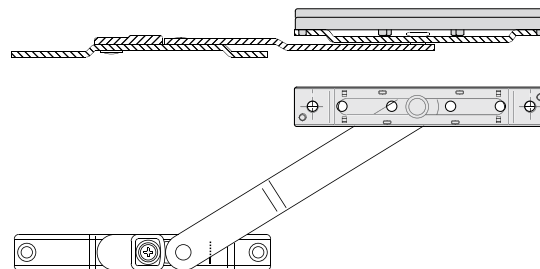

Adattatore per forbice supplementare e vasistas per PVC

Apertura	Tutte
Materiale	Materiale plastico
Fissaggio	N° 2 viti da 3,5/4,3x25 mm, con filetto idoneo al materiale impiegato per la costruzione dell'infisso.

Applicazione dello spessore su forbice vasistas

Applicazione dello spessore su forbice supplementare

Specifiche d'ordine

Articolo

A50543.XX.00