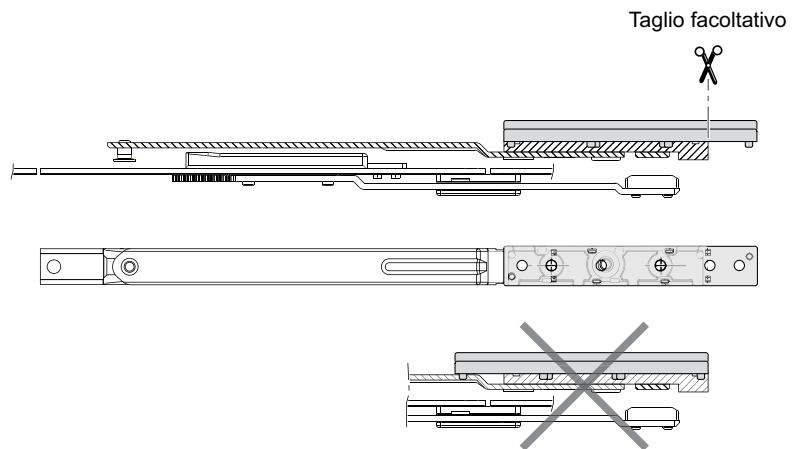

Adattatore per forbice supplementare e vasistas per PVC

Apertura	Tutte
Materiale	Materiale plastico
Fissaggio	N° 2 viti da 3,5/4,3x25 mm, con filetto idoneo al materiale impiegato per la costruzione dell'infisso.

Applicazione dello spessore su forbice vasistas

Applicazione dello spessore su forbice supplementare

Specifiche d'ordine

Articolo

A50543.XX.00