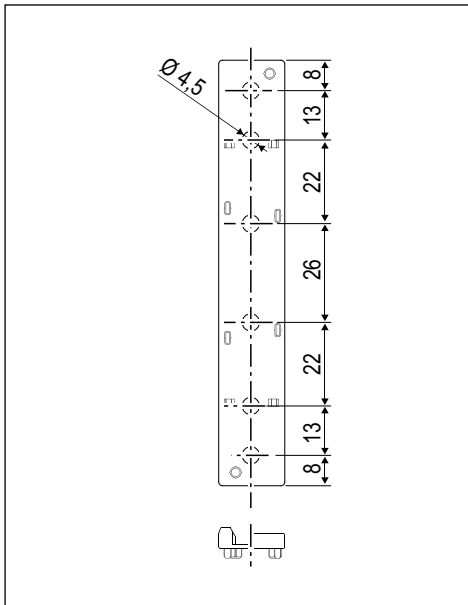

Adattatore per forbice supplementare e vasistas per PVC

Apertura	Tutte
Materiale	Materiale plastico
Fissaggio	N° 2 viti da 3,5/4,3x25 mm, con filetto idoneo al materiale impiegato per la costruzione dell'infisso.

Applicazione dello spessore su forbice vasistas

Applicazione dello spessore su forbice supplementare

Specifiche d'ordine

Articolo

A50543.XX.00